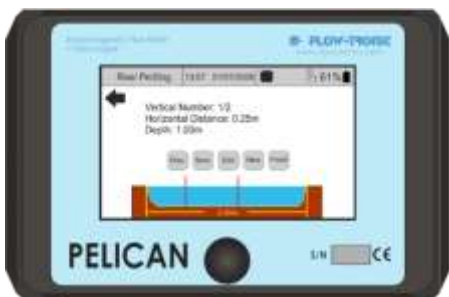

# سرعت سنج پرتابل " پلیکان "

" PELICAN " Electromagnetic Portable Velocity Meter

دستگاه پرتابل اندازه گیری سرعت آب از نوع الکترومغناطیسی با نام تجاری "پلیکان" PELICAN جدیدترین تجهیز قابل حمل جهت سنجش سرعت آب کانال ها و در نهایت تعیین دبی آن می باشد.

PELICAN به ساده ترین شکل ممکن طراحی شده است و کاربر را قادر می سازد تا به سادگی و به طور موثر، سرعت جریان را دقیق اندازه گیری کند. درجه حفاظت IP67 و بدنه مستحکم PELICAN باعث می شود که بتوان آن را در محیط های دشوار دبی سنجی مورد استفاده قرار داد و با ویژگی های منحصر بفرد از جمله تعبیه اهرم های مدرج استنلس استیل و سبک، امکان پیمایش سنسور و سنجش آسان را فراهم می کند. شکل هیدرو دینامیکی Hydrodynamic و اندازه کوچک پروب الکترومغناطیسی و بدون قطعات متحرک و مکانیکی، امکان اندازه گیری سرعت را در نزدیکی سطح سیال (مایع) و همچنین بستر کانال و یا جداره خطوط لوله را فراهم می سازد. سنسور الکترومغناطیسی فاقد هر نوع قطعه متحرک و مکانیکی بوده که خود باعث عدم استهلاک و آسیب پذیری می شود و در نتیجه دقت و اطمینان کار را تضمین می کند.

PELICAN می تواند متناسب با خواسته های ایده آل کاربران تنظیم شود، به این معنی که واحدها، تاریخ و زمان، زبان و روش ثبت اطلاعات به راحتی قابل تغییر هستند.

از دیگر ویژگی های PELICAN امکان نمایش پروفایل رودخانه ها و یا کانال ها می باشد بطوریکه اگر اطلاعات عمق توسط کاربر به سیستم وارد شود، دستگاه قادر است پروفایل جریان رودخانه ایجاد و نمایش دهد و امکان تجزیه و تحلیل دقیق تر رودخانه را فراهم سازد.

## محل های مورد مصرف: رودخانه ها و نهرها، کانال های آبیاری، کانال های آب، لوله های بهداشتی و انواع کانال باز

- |                 |  |
|-----------------|--|
| ویژگی های عمده: | - صفحه لمسی Touch و گرافیکی تمام رنگی            |
|                 | - سنسور بدون قطعات متحرک و از نوع الکترومغناطیسی |
|                 | - محاسبه فوری و سریع دبی                         |
|                 | - راد های استنلس استیل مدرج                      |
|                 | - دارای باتری قابل شارژ                          |
|                 | - توانایی ایجاد پروفایل کانال ها                 |