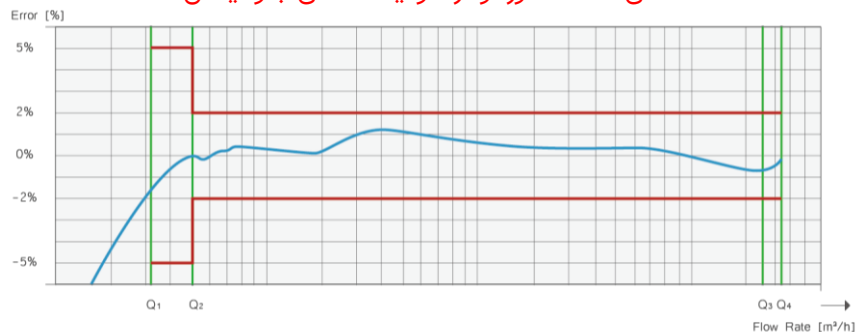

منحنی دقت کنتور اولتراسونیک خانگی بکو-ایکس